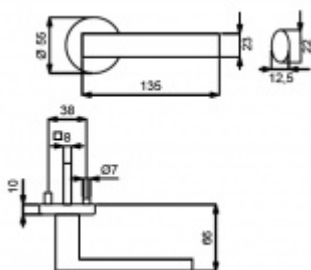

Klika je osazena pevně na rozetě s bajonetovým mechanismem.

Kování je vyrobeno z kartáčované nerezi.

Kování je možné použít také pro interiérové dveře s vysokým zatížením ve veřejných objektech.

Testováno na 1,2 milionu otevíracích cyklů.

Sada kování obsahuje spojovací materiál a čtyřhran pro tloušťku dveří 38-42 mm.

Větší tloušťka dveří je možná dle zadání. Příplatek cca 100,- Kč / sada

Čtyřhran u WC zamykání má standardně rozměr 8x8 mm. Na poptání lze změnit na 6 mm.