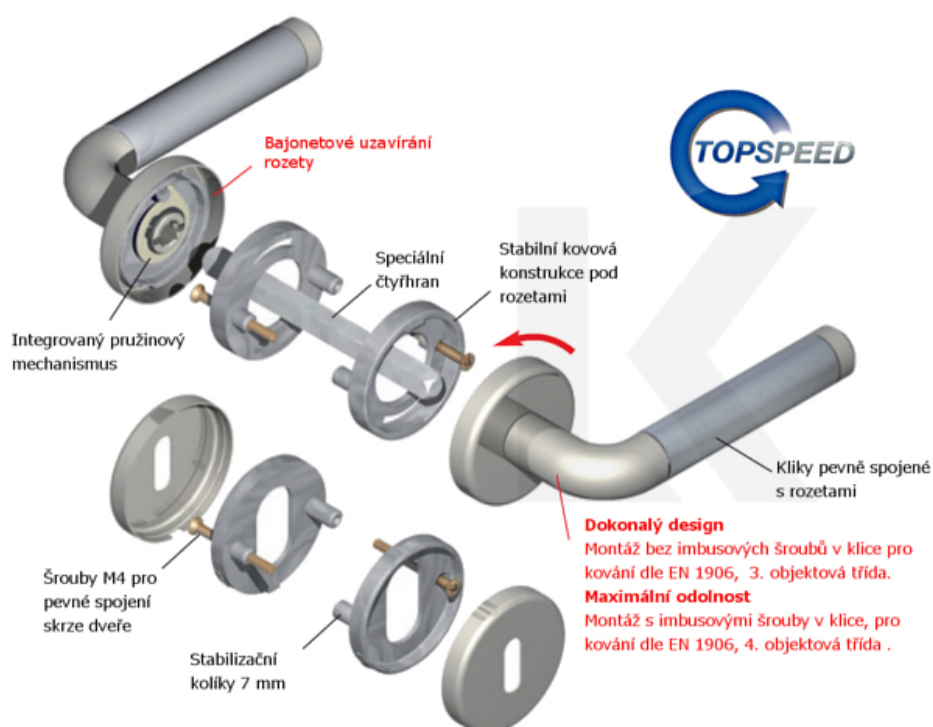

Cylindrická vložka

WC uzamykání

Sada klika/rozeta

Vaše cena bez DPH

2 471 Kč

Vaše cena s DPH

2 989,91 Kč

Zobrazit produkt

TECHNICKÉ DETAILY