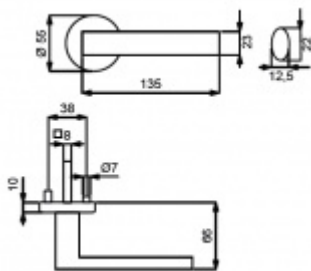

Sada kování obsahuje spojovací materiál a čtyřhran pro tloušťku dveří 38-42 mm.

Větší tloušťka dveří je možná dle zadání. Příplatek cca 100,- Kč / sada

Čtyřhran u WC zamykání má standardně rozměr 8x8 mm. Na poptání lze změnit na 6 mm.