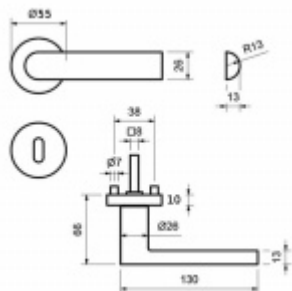

## Südmetal Korsika-R, TopSpeed Černá struktura, WC uzamykání, čtyřhran 8 mm, klika / klika

ID produktu: 25290

Sada kování pro interiérové dveře v objektovém standardu dle EN 1906 (3. třída)

Klika je osazena pevně na rozetě s bajonetovým mechanismem.

Sada kování obsahuje spojovací materiál a čtyřhran pro tloušťku dveří 38-42 mm.

Větší tloušťka dveří je možná dle zadání. Příplatek cca 100,- Kč / sada

Čtyřhran u WC zamykání má standardně rozměr 8x8 mm. Na poptání lze změnit na 6 mm.