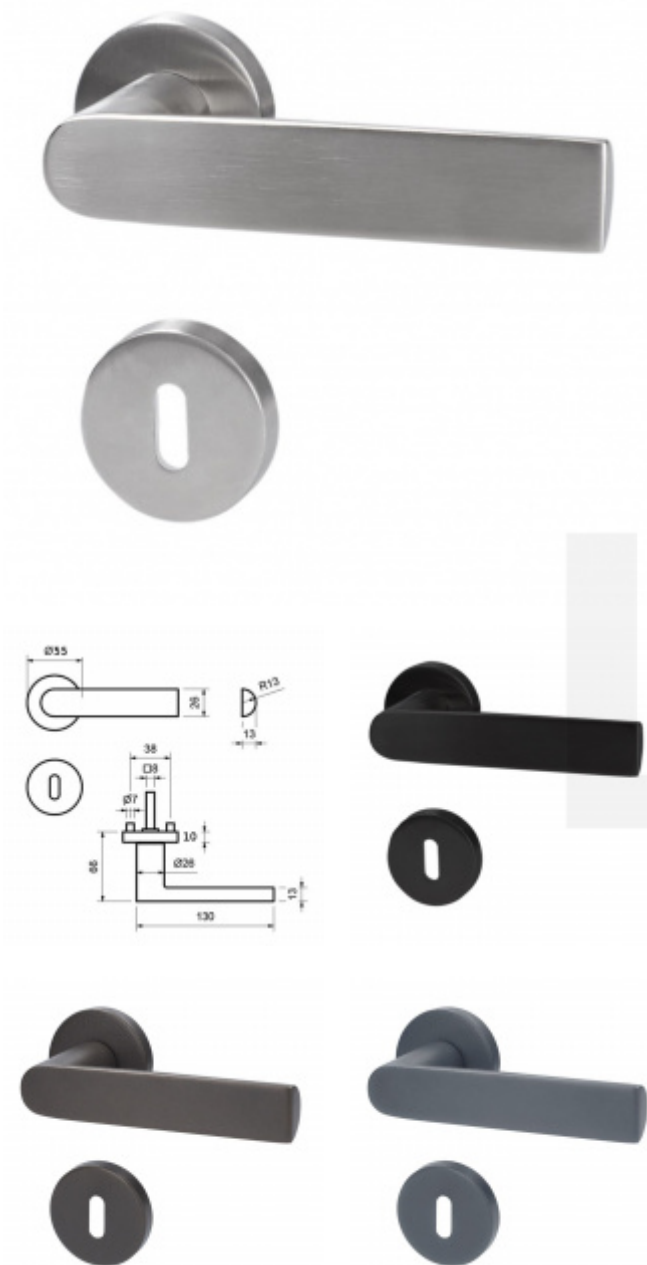

Produktový list

platný k 29. 6. 2024

luxusnikovani.cz
DELIVERED BY EFB

Südmetail Korsika-R, TopSpeed Černá ocel, Cylindrická vložka, Klika/koule - pravá

ID produktu: 25298

Sada kování pro interiérové dveře v objektovém standardu dle EN 1906 (3. třída)

Klika je osazena pevně na rozetě s bajonetovým mechanismem.

Kování je možné použít také pro interiérové dveře s vysokým zatížením ve veřejných objektech.

Testováno na 1,2 milionu otevíracích cyklů.

- 12 let záruka na funkci
- Objektové provedení i pro standardní interiérové dveře
- Ocelová konstrukce pod rozetami
- Extrémně rychlá a bezchybná montáž
- Klika pevně spojená s rozetou a pružinovým mechanismem.

Sada kování obsahuje spojovací materiál a čtyřhran pro tloušťku dveří 38-42 mm.

Větší tloušťka dveří je možná dle zadání. Příplatek cca 100,- Kč / sada

Čtyřhran u WC zamykání má standardně rozměr 8x8 mm. Na poptání lze změnit na 6 mm.