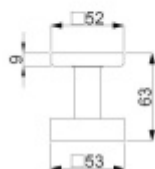

Může být použita pro otevíravé nebo posuvné dveře.

Rozměr koule 52 x 52 mm

Materiál dle výběru

Nerez

[Dveřní koule Súdmetall, pevná, hranatá Nerez](#)

DETAIL

5 pracovních dní

48,9 € bez DPH