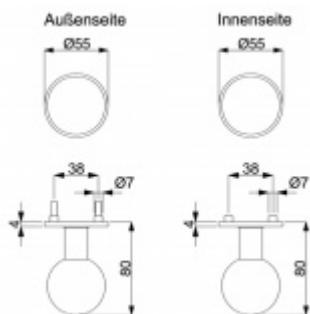

Dveřní koule Südmetail, Flat

ID produktu: 25717

Pár pevných dveřních koulí. Instalace skrze dveře na závitovou tyč.

Může být použita pro otevíravé nebo posuvné dveře.

Vhodné pro tloušťku dveří 40 mm.

Nerez kartáčovaná