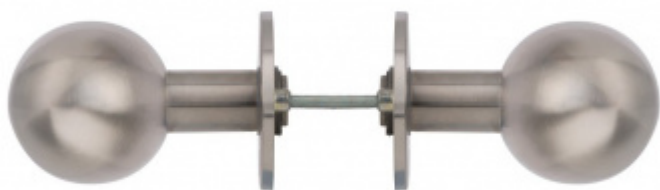

Dveřní koule Südmetail, Flat

ID produktu: 25717

Pár pevných dveřních koulí. Instalace skrze dveře na závitovou tyč.

Může být použita pro otevíravé nebo posuvné dveře.

Vhodné pro tloušťku dveří 40 mm.

Nerez kartáčovaná