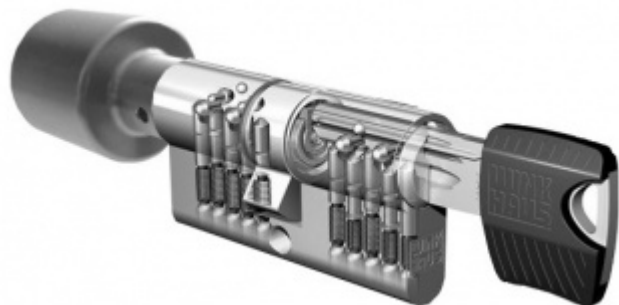

Produktový list

platný k 1. 11. 2024

luxusnikovani.cz
DELIVERED BY EFB

Cylindrická vložka s knoflíkem Winkhaus keyTec RPE - 4. bezpečnostní třída 85+85

ID produktu: 25824

keyTec RPE je inovativní systém sériových cylindrických vložek ideálně vhodný pro rodinné domy, bytovou potřebu, malé firmy, menší obchody apod.

Tento moderní systém je tvořen jednořadým 5-stavitkovým mechanismem (na každé straně, celkem tedy 10 stavitky). Hlavičky klíčů RPE jsou dostupné hned v několika barevných provedeních: černá, modrá, žlutá, červená a zelená, čímž značně zjednodušují orientaci. Klíče rovněž vynikají moderním nadčasovým designem.

Charakteristika cylindrické vložky keyTec RPE

- Vhodná pro použití jako sériová vložka (domy, byty, menší firmy, obchody).
- Jednořadý 5-stavitkový mechanismus s ocelovými stavitky.
- Vícekrát překrytý, vyosený, tzv. paracentrický profil.
- Až 8 oboustranných neodpružených bočních blokovacích kolíků (kalottů).
- Dodatečné zabezpečení pomocí blokovací kuličky.
- Oboustranná zvýšená odolnost proti odvrtání v tělese i ve válci (bubínku) / na objednávku.
- Sériová cylindrická vložka certifikovaná NBÚ jako uzamykací systém typu 3 „SS4=3“ body.
- Sériová cylindrická vložka certifikovaná dle ČSN EN 1627 – 1630 v bezpečnostní třídě „RC4“.
- Právní ochrana: evropský patent, č. EP 1 975 350 B1 (platný do roku 2028).
- Moderní klíč vybavený hlavičkou z odolného kompozitu.

Jak změřit rozměr cylindrické vložky ?

- Lze sestavit i jako systém generálního klíče.

Dodací údaje

- Široký sortiment technických provedení (viz leták v sekci "Ke stažení").
- Povrchové úpravy: N - saténový (matný) nikl, MM - matná mosaz, MP - leštěná mosaz.
- Standard DIN zub, ozubené kolečko (10 zubů) a ČSN zub na speciální objednávku.
- Standardní sériové balení obsahuje: 1 kus cylindrické vložky daného rozměru, 3 kusy "modrých" klíčů, bezpečnostní kartu, fixační šroub, návod k použití.