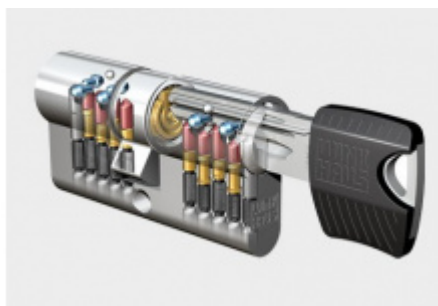

Tento moderní systém je tvořen jednořadým 5-stavitkovým mechanismem (na každé straně, celkem tedy 10 stavitky). Hlavičky klíčů RPE jsou dostupné hned v několika barevných provedeních: černá, modrá, žlutá, červená a zelená, čímž značně zjednodušují orientaci. Klíče rovněž vynikají moderním nadčasovým designem.

Charakteristika cylindrické vložky keyTec RPE

- Vhodná pro použití jako sériová vložka (domy, byty, menší firmy, obchody).
- Jednořadý 5-stavitkový mechanismus s ocelovými stavitky.
- Vícekrát překrytý, vyosený, tzv. paracentrický profil.
- Až 8 oboustranných neodpružených bočních blokovacích kolíků (kalottů).
- Dodatečné zabezpečení pomocí blokovací kuličky.
- Oboustranná zvýšená odolnost proti odvrtání v tělese i ve válci (bubínku) / na objednávku.
- Sériová cylindrická vložka certifikovaná NBÚ jako uzamykací systém typu 3 „SS4=3“ body.
- Sériová cylindrická vložka certifikovaná dle ČSN EN 1627 – 1630 v bezpečnostní třídě „RC4“.
- Právní ochrana: evropský patent, č. EP 1 975 350 B1 (platný do roku 2028).
- Moderní klíč vybavený hlavičkou z odolného kompozitu.

Balení obsahuje: Cylindrickou vložku, šroub s metrickým závitem, 3 x klíč.

Barevné provedení 3 klíčů v základní sadě je standardně modré .

Barevné varianty mohou být: modrá, žlutá, červená, zelená, černá. Pro změnu barvy klíče při objednání kontaktujte, prosím, naše obchodní oddělení.

Vaše cena bez DPH

144,86 €

Vaše cena s DPH

175,28 €

Zobrazit produkt

PŘÍSLUŠENSTVÍ

**Cylindrická vložka 4.
bezpečnostní třída
Winkhaus keyTec RPE**

Winkhaus