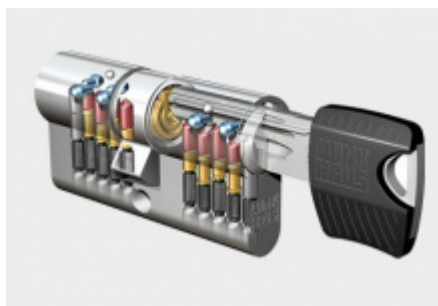

Tento moderní systém je tvořen jednořadým 5-stavitkovým mechanismem (na každé straně, celkem tedy 10 stavitky). Hlavičky klíčů RPE jsou dostupné hned v několika barevných provedeních: černá, modrá, žlutá, červená a zelená, čímž značně zjednodušují orientaci. Klíče rovněž vynikají moderním nadčasovým designem.

Charakteristika cylindrické vložky keyTec RPE

- Vhodná pro použití jako sériová vložka (domy, byty, menší firmy, obchody).
- Jednořadý 5-stavitkový mechanismus s ocelovými stavitky.
- Vícekrát překrytý, vyosený, tzv. paracentrický profil.
- Až 8 oboustranných neodpružených bočních blokovacích kolíků (kalottů).
- Dodatečné zabezpečení pomocí blokovací kuličky.
- Oboustranná zvýšená odolnost proti odvrtání v tělese i ve válci (bubínku) / na objednávku.
- Sériová cylindrická vložka certifikovaná NBÚ jako uzamykací systém typu 3 „SS4=3“ body.
- Sériová cylindrická vložka certifikovaná dle ČSN EN 1627 – 1630 v bezpečnostní třídě „RC4“.
- Právní ochrana: evropský patent, č. EP 1 975 350 B1 (platný do roku 2028).
- Moderní klíč vybavený hlavičkou z odolného kompozitu.

Balení obsahuje: Cylindrickou vložku, šroub s metrickým závitem, 3 x klíč.

Barevné provedení 3 klíčů v základní sadě je standardně modré .

Barevné varianty mohou být: modrá, žlutá, červená, zelená, černá. Pro změnu barvy klíče při objednání kontaktujte, prosím, naše obchodní oddělení.

Vaše cena bez DPH

138,41 €

Vaše cena s DPH

167,47 €

Zobrazit produkt

PŘÍSLUŠENSTVÍ

**Cylindrická vložka 4.
bezpečnostní třída
Winkhaus keyTec RPE**

Winkhaus