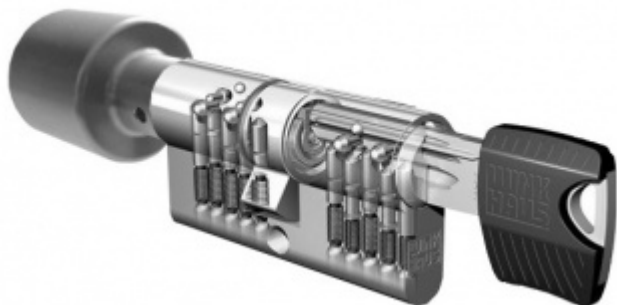

Produktový list

platný k 1. 11. 2024

luxusnikovani.cz
DELIVERED BY EFB

Cylindrická vložka s knoflíkem Winkhaus keyTec RPE - 4. bezpečnostní třída 70+70

ID produktu: 25842

keyTec RPE je inovativní systém sériových cylindrických vložek ideálně vhodný pro rodinné domy, bytovou potřebu, malé firmy, menší obchody apod.

Tento moderní systém je tvořen jednořadým 5-stavitkovým mechanismem (na každé straně, celkem tedy 10 stavitky). Hlavičky klíčů RPE jsou dostupné hned v několika barevných provedeních: černá, modrá, žlutá, červená a zelená, čímž značně zjednodušují orientaci. Klíče rovněž vynikají moderním nadčasovým designem.

Charakteristika cylindrické vložky keyTec RPE

- Vhodná pro použití jako sériová vložka (domy, byty, menší firmy, obchody).
- Jednořadý 5-stavitkový mechanismus s ocelovými stavitky.
- Vícekrát překrytý, vyosený, tzv. paracentrický profil.
- Až 8 oboustranných neodpružených bočních blokovacích kolíků (kalottů).
- Dodatečné zabezpečení pomocí blokovací kuličky.
- Oboustranná zvýšená odolnost proti odvrtání v tělese i ve válci (bubínku) / na objednávku.
- Sériová cylindrická vložka certifikovaná NBÚ jako uzamykací systém typu 3 „SS4=3“ body.
- Sériová cylindrická vložka certifikovaná dle ČSN EN 1627 – 1630 v bezpečnostní třídě „RC4“.
- Právní ochrana: evropský patent, č. EP 1 975 350 B1 (platný do roku 2028).
- Moderní klíč vybavený hlavičkou z odolného kompozitu.

Jak změřit rozměr cylindrické vložky ?

- Lze sestavit i jako systém generálního klíče.

Dodací údaje

- Široký sortiment technických provedení (viz leták v sekci "Ke stažení").
- Povrchové úpravy: N - saténový (matný) nikl, MM - matná mosaz, MP - leštěná mosaz.
- Standard DIN zub, ozubené kolečko (10 zubů) a ČSN zub na speciální objednávku.
- Standardní sériové balení obsahuje: 1 kus cylindrické vložky daného rozměru, 3 kusy "modrých" klíčů, bezpečnostní kartu, fixační šroub, návod k použití.