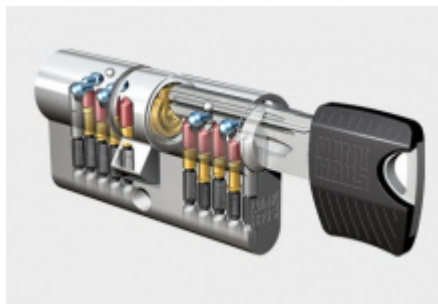

Tento moderní systém je tvořen jednořadým 5-stavitkovým mechanismem (na každé straně, celkem tedy 10 stavitky). Hlavičky klíčů RPE jsou dostupné hned v několika barevných provedeních: černá, modrá, žlutá, červená a zelená, čímž značně zjednodušují orientaci. Klíče rovněž vynikají moderním nadčasovým designem.

Charakteristika cylindrické vložky keyTec RPE

- Vhodná pro použití jako sériová vložka (domy, byty, menší firmy, obchody).
- Jednořadý 5-stavitkový mechanismus s ocelovými stavitky.
- Vícekrát překrytý, vyosený, tzv. paracentrický profil.
- Až 8 oboustranných neodpružených bočních blokovacích kolíků (kalottů).
- Dodatečné zabezpečení pomocí blokovací kuličky.
- Oboustranná zvýšená odolnost proti odvrtání v tělese i ve válci (bubínku) / na objednávku.
- Sériová cylindrická vložka certifikovaná NBÚ jako uzamykací systém typu 3 „SS4=3“ body.
- Sériová cylindrická vložka certifikovaná dle ČSN EN 1627 – 1630 v bezpečnostní třídě „RC4“.
- Právní ochrana: evropský patent, č. EP 1 975 350 B1 (platný do roku 2028).
- Moderní klíč vybavený hlavičkou z odolného kompozitu.

Balení obsahuje: Cylindrickou vložku, šroub s metrickým závitem, 3 x klíč.

Barevné provedení 3 klíčů v základní sadě je standardně modré .

Barevné varianty mohou být: modrá, žlutá, červená, zelená, černá. Pro změnu barvy klíče při objednání kontaktujte, prosím, naše obchodní oddělení.

Vaše cena bez DPH

102,12 €

Vaše cena s DPH

123,57 €

Zobrazit produkt

PŘÍSLUŠENSTVÍ

**Cylindrická vložka 4.
bezpečnostní třída
Winkhaus keyTec RPE**

Winkhaus