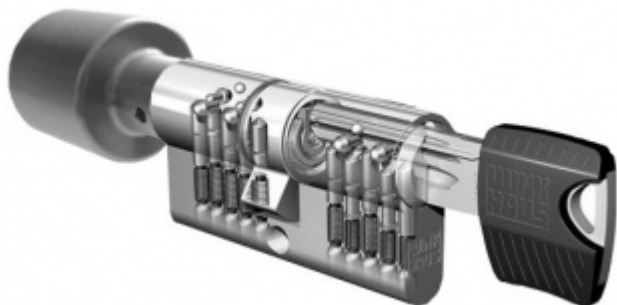

Produktový list

platný k 1. 11. 2024

luxusnikovani.cz
DELIVERED BY EFB

Cylindrická vložka s knoflíkem Winkhaus keyTec RPE - 4. bezpečnostní třída 60+85

ID produktu: 25854

keyTec RPE je inovativní systém sériových cylindrických vložek ideálně vhodný pro rodinné domy, bytovou potřebu, malé firmy, menší obchody apod.

Tento moderní systém je tvořen jednořadým 5-stavitkovým mechanismem (na každé straně, celkem tedy 10 stavitky). Hlavičky klíčů RPE jsou dostupné hned v několika barevných provedeních: černá, modrá, žlutá, červená a zelená, čímž značně zjednodušují orientaci. Klíče rovněž vynikají moderním nadčasovým designem.

Charakteristika cylindrické vložky keyTec RPE

- Vhodná pro použití jako sériová vložka (domy, byty, menší firmy, obchody).
- Jednořadý 5-stavitkový mechanismus s ocelovými stavitky.
- Vícekrát překrytý, vyosený, tzv. paracentrický profil.
- Až 8 oboustranných neodpružených bočních blokovacích kolíků (kalottů).
- Dodatečné zabezpečení pomocí blokovací kuličky.
- Oboustranná zvýšená odolnost proti odvrtání v tělese i ve válci (bubínku) / na objednávku.
- Sériová cylindrická vložka certifikovaná NBÚ jako uzamykací systém typu 3 „SS4=3“ body.
- Sériová cylindrická vložka certifikovaná dle ČSN EN 1627 – 1630 v bezpečnostní třídě „RC4“.
- Právní ochrana: evropský patent, č. EP 1 975 350 B1 (platný do roku 2028).
- Moderní klíč vybavený hlavičkou z odolného kompozitu.

Jak změřit rozměr cylindrické vložky ?

- Lze sestavit i jako systém generálního klíče.

Dodací údaje

- Široký sortiment technických provedení (viz leták v sekci "Ke stažení").
- Povrchové úpravy: N - saténový (matný) nikl, MM - matná mosaz, MP - leštěná mosaz.
- Standard DIN zub, ozubené kolečko (10 zubů) a ČSN zub na speciální objednávku.
- Standardní sériové balení obsahuje: 1 kus cylindrické vložky daného rozměru, 3 kusy "modrých" klíčů, bezpečnostní kartu, fixační šroub, návod k použití.