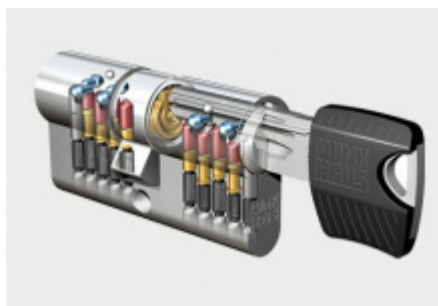

Tento moderní systém je tvořen jednořadým 5-stavitkovým mechanismem (na každé straně, celkem tedy 10 stavitky). Hlavičky klíčů RPE jsou dostupné hned v několika barevných provedeních: černá, modrá, žlutá, červená a zelená, čímž značně zjednodušují orientaci. Klíče rovněž vynikají moderním nadčasovým designem.

Charakteristika cylindrické vložky keyTec RPE

- Vhodná pro použití jako sériová vložka (domy, byty, menší firmy, obchody).
- Jednořadý 5-stavitkový mechanismus s ocelovými stavitky.
- Vícekrát překrytý, vyosený, tzv. paracentrický profil.
- Až 8 oboustranných neodpružených bočních blokovacích kolíků (kalottů).
- Dodatečné zabezpečení pomocí blokovací kuličky.
- Oboustranná zvýšená odolnost proti odvrtání v tělese i ve válci (bubínku) / na objednávku.
- Sériová cylindrická vložka certifikovaná NBÚ jako uzamykací systém typu 3 „SS4=3“ body.
- Sériová cylindrická vložka certifikovaná dle ČSN EN 1627 – 1630 v bezpečnostní třídě „RC4“.
- Právní ochrana: evropský patent, č. EP 1 975 350 B1 (platný do roku 2028).
- Moderní klíč vybavený hlavičkou z odolného kompozitu.

Balení obsahuje: Cylindrickou vložku, šroub s metrickým závitem, 3 x klíč.

Barevné provedení 3 klíčů v základní sadě je standardně modré .

Barevné varianty mohou být: modrá, žlutá, červená, zelená, černá. Pro změnu barvy klíče při objednání kontaktujte, prosím, naše obchodní oddělení.

Vaše cena bez DPH

125,43 €

Vaše cena s DPH

151,77 €

Zobrazit produkt

PŘÍSLUŠENSTVÍ

**Cylindrická vložka 4.
bezpečnostní třída
Winkhaus keyTec RPE**

Winkhaus