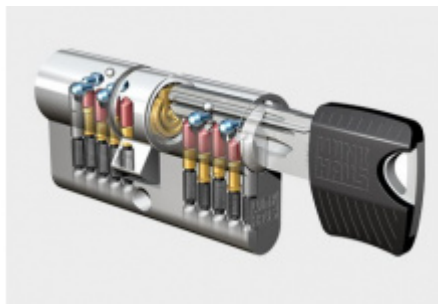

Tento moderní systém je tvořen jednořadým 5-stavitkovým mechanismem (na každé straně, celkem tedy 10 stavitky). Hlavičky klíčů RPE jsou dostupné hned v několika barevných provedeních: černá, modrá, žlutá, červená a zelená, čímž značně zjednodušují orientaci. Klíče rovněž vynikají moderním nadčasovým designem.

Charakteristika cylindrické vložky keyTec RPE

- Vhodná pro použití jako sériová vložka (domy, byty, menší firmy, obchody).
- Jednořadý 5-stavitkový mechanismus s ocelovými stavitky.
- Vícekrát překrytý, vyosený, tzv. paracentrický profil.
- Až 8 oboustranných neodpružených bočních blokovacích kolíků (kalottů).
- Dodatečné zabezpečení pomocí blokovací kuličky.
- Oboustranná zvýšená odolnost proti odvrtání v tělese i ve válci (bubínku) / na objednávku.
- Sériová cylindrická vložka certifikovaná NBÚ jako uzamykací systém typu 3 „SS4=3“ body.
- Sériová cylindrická vložka certifikovaná dle ČSN EN 1627 – 1630 v bezpečnostní třídě „RC4“.
- Právní ochrana: evropský patent, č. EP 1 975 350 B1 (platný do roku 2028).
- Moderní klíč vybavený hlavičkou z odolného kompozitu.

Balení obsahuje: Cylindrickou vložku, šroub s metrickým závitem, 3 x klíč.

Barevné provedení 3 klíčů v základní sadě je standardně modré .

Barevné varianty mohou být: modrá, žlutá, červená, zelená, černá. Pro změnu barvy klíče při objednání kontaktujte, prosím, naše obchodní oddělení.

Vaše cena bez DPH

125,43 €

Vaše cena s DPH

151,77 €

Zobrazit produkt

PŘÍSLUŠENSTVÍ

**Cylindrická vložka 4.
bezpečnostní třída
Winkhaus keyTec RPE**

Winkhaus