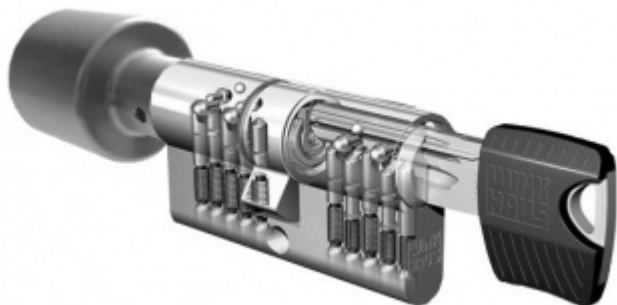

Produktový list

platný k 1. 11. 2024

luxusnikovani.cz
DELIVERED BY EFB

Cylindrická vložka s knoflíkem Winkhaus keyTec RPE - 4. bezpečnostní třída 55+85

ID produktu: 25863

keyTec RPE je inovativní systém sériových cylindrických vložek ideálně vhodný pro rodinné domy, bytovou potřebu, malé firmy, menší obchody apod.

Tento moderní systém je tvořen jednořadým 5-stavitkovým mechanismem (na každé straně, celkem tedy 10 stavitky). Hlavičky klíčů RPE jsou dostupné hned v několika barevných provedeních: černá, modrá, žlutá, červená a zelená, čímž značně zjednodušují orientaci. Klíče rovněž vynikají moderním nadčasovým designem.

Charakteristika cylindrické vložky keyTec RPE

- Vhodná pro použití jako sériová vložka (domy, byty, menší firmy, obchody).
- Jednořadý 5-stavitkový mechanismus s ocelovými stavitky.
- Vícekrát překrytý, vyosený, tzv. paracentrický profil.
- Až 8 oboustranných neodpružených bočních blokovacích kolíků (kalottů).
- Dodatečné zabezpečení pomocí blokovací kuličky.
- Oboustranná zvýšená odolnost proti odvrtání v tělese i ve válci (bubínku) / na objednávku.
- Sériová cylindrická vložka certifikovaná NBÚ jako uzamykací systém typu 3 „SS4=3“ body.
- Sériová cylindrická vložka certifikovaná dle ČSN EN 1627 – 1630 v bezpečnostní třídě „RC4“.
- Právní ochrana: evropský patent, č. EP 1 975 350 B1 (platný do roku 2028).
- Moderní klíč vybavený hlavičkou z odolného kompozitu.

Jak změřit rozměr cylindrické vložky ?

- Lze sestavit i jako systém generálního klíče.

Dodací údaje

- Široký sortiment technických provedení (viz leták v sekci "Ke stažení").
- Povrchové úpravy: N - saténový (matný) nikl, MM - matná mosaz, MP - leštěná mosaz.
- Standard DIN zub, ozubené kolečko (10 zubů) a ČSN zub na speciální objednávku.
- Standardní sériové balení obsahuje: 1 kus cylindrické vložky daného rozměru, 3 kusy "modrých" klíčů, bezpečnostní kartu, fixační šroub, návod k použití.