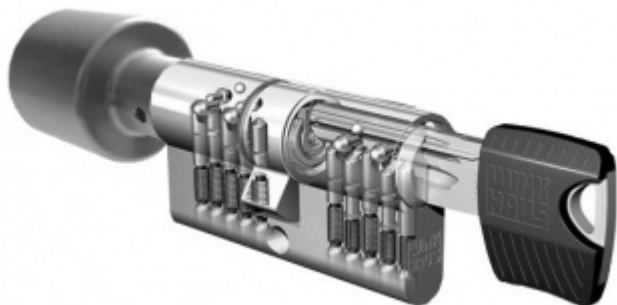

## Cylindrická vložka s knoflíkem Winkhaus keyTec RPE - 4. bezpečnostní třída 55+65

ID produktu: 25867

keyTec RPE je inovativní systém sériových cylindrických vložek ideálně vhodný pro rodinné domy, bytovou potřebu, malé firmy, menší obchody apod.

Tento moderní systém je tvořen jednořadým 5-stavitkovým mechanismem (na každé straně, celkem tedy 10 stavitky). Hlavičky klíčů RPE jsou dostupné hned v několika barevných provedeních: černá, modrá, žlutá, červená a zelená, čímž značně zjednodušují orientaci. Klíče rovněž vynikají moderním nadčasovým designem.

### Charakteristika cylindrické vložky keyTec RPE

- Vhodná pro použití jako sériová vložka (domy, byty, menší firmy, obchody).
- Jednořadý 5-stavitkový mechanismus s ocelovými stavitky.
- Vícekrát překrytý, vyosený, tzv. paracentrický profil.
- Až 8 oboustranných neodpružených bočních blokovacích kolíků (kalottů).
- Dodatečné zabezpečení pomocí blokovací kuličky.
- Oboustranná zvýšená odolnost proti odvrtání v tělese i ve válci (bubínku) / na objednávku.
- Sériová cylindrická vložka certifikovaná NBÚ jako uzamykací systém typu 3 „SS4=3“ body.
- Sériová cylindrická vložka certifikovaná dle ČSN EN 1627 – 1630 v bezpečnostní třídě „RC4“.
- Právní ochrana: evropský patent, č. EP 1 975 350 B1 (platný do roku 2028).
- Moderní klíč vybavený hlavičkou z odolného kompozitu.

## Dodací údaje

- Široký sortiment technických provedení (viz leták v sekci "Ke stažení").
- Povrchové úpravy: N - saténový (matný) nikl, MM - matná mosaz, MP - leštěná mosaz.
- Standard DIN zub, ozubené kolečko (10 zubů) a ČSN zub na speciální objednávku.
- Standardní sériové balení obsahuje: 1 kus cylindrické vložky daného rozměru, 3 kusy "modrých" klíčů, bezpečnostní kartu, fixační šroub, návod k použití.