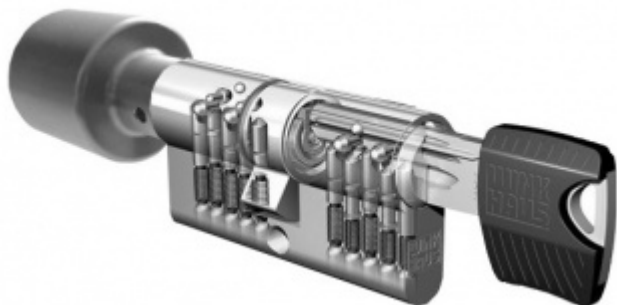

Produktový list

platný k 1. 11. 2024

luxusnikovani.cz
DELIVERED BY EFB

Cylindrická vložka s knoflíkem Winkhaus keyTec RPE - 4. bezpečnostní třída 45+65

ID produktu: 25887

keyTec RPE je inovativní systém sériových cylindrických vložek ideálně vhodný pro rodinné domy, bytovou potřebu, malé firmy, menší obchody apod.

Tento moderní systém je tvořen jednořadým 5-stavitkovým mechanismem (na každé straně, celkem tedy 10 stavitky). Hlavičky klíčů RPE jsou dostupné hned v několika barevných provedeních: černá, modrá, žlutá, červená a zelená, čímž značně zjednodušují orientaci. Klíče rovněž vynikají moderním nadčasovým designem.

Charakteristika cylindrické vložky keyTec RPE

- Vhodná pro použití jako sériová vložka (domy, byty, menší firmy, obchody).
- Jednořadý 5-stavitkový mechanismus s ocelovými stavitky.
- Vícekrát překrytý, vyosený, tzv. paracentrický profil.
- Až 8 oboustranných neodpružených bočních blokovacích kolíků (kalottů).
- Dodatečné zabezpečení pomocí blokovací kuličky.
- Oboustranná zvýšená odolnost proti odvrtání v tělese i ve válci (bubínku) / na objednávku.
- Sériová cylindrická vložka certifikovaná NBÚ jako uzamykací systém typu 3 „SS4=3“ body.
- Sériová cylindrická vložka certifikovaná dle ČSN EN 1627 – 1630 v bezpečnostní třídě „RC4“.
- Právní ochrana: evropský patent, č. EP 1 975 350 B1 (platný do roku 2028).
- Moderní klíč vybavený hlavičkou z odolného kompozitu.

Jak změřit rozměr cylindrické vložky ?

- Lze sestavit i jako systém generálního klíče.

Dodací údaje

- Široký sortiment technických provedení (viz leták v sekci "Ke stažení").
- Povrchové úpravy: N - saténový (matný) nikl, MM - matná mosaz, MP - leštěná mosaz.
- Standard DIN zub, ozubené kolečko (10 zubů) a ČSN zub na speciální objednávku.
- Standardní sériové balení obsahuje: 1 kus cylindrické vložky daného rozměru, 3 kusy "modrých" klíčů, bezpečnostní kartu, fixační šroub, návod k použití.