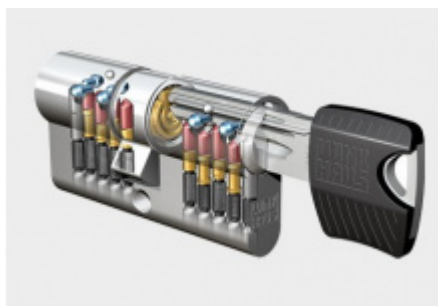

Tento moderní systém je tvořen jednořadým 5-stavitkovým mechanismem (na každé straně, celkem tedy 10 stavitky). Hlavičky klíčů RPE jsou dostupné hned v několika barevných provedeních: černá, modrá, žlutá, červená a zelená, čímž značně zjednodušují orientaci. Klíče rovněž vynikají moderním nadčasovým designem.

Charakteristika cylindrické vložky keyTec RPE

- Vhodná pro použití jako sériová vložka (domy, byty, menší firmy, obchody).
- Jednořadý 5-stavitkový mechanismus s ocelovými stavitky.
- Vícekrát překrytý, vyosený, tzv. paracentrický profil.
- Až 8 oboustranných neodpružených bočních blokovacích kolíků (kalottů).
- Dodatečné zabezpečení pomocí blokovací kuličky.
- Oboustranná zvýšená odolnost proti odvrtání v tělese i ve válci (bubínku) / na objednávku.
- Sériová cylindrická vložka certifikovaná NBÚ jako uzamykací systém typu 3 „SS4=3“ body.
- Sériová cylindrická vložka certifikovaná dle ČSN EN 1627 – 1630 v bezpečnostní třídě „RC4“.
- Právní ochrana: evropský patent, č. EP 1 975 350 B1 (platný do roku 2028).
- Moderní klíč vybavený hlavičkou z odolného kompozitu.

Balení obsahuje: Cylindrickou vložku, šroub s metrickým závitem, 3 x klíč.

Barevné provedení 3 klíčů v základní sadě je standardně modré .

Barevné varianty mohou být: modrá, žlutá, červená, zelená, černá. Pro změnu barvy klíče při objednání kontaktujte, prosím, naše obchodní oddělení.

Vaše cena bez DPH

93,35 €

Vaše cena s DPH

112,95 €

Zobrazit produkt

PŘÍSLUŠENSTVÍ

**Cylindrická vložka 4.
bezpečnostní třída
Winkhaus keyTec RPE**

Winkhaus