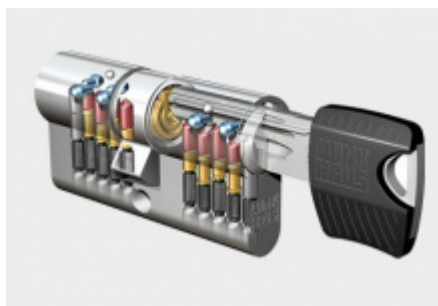

Tento moderní systém je tvořen jednořadým 5-stavitkovým mechanismem (na každé straně, celkem tedy 10 stavitky). Hlavičky klíčů RPE jsou dostupné hned v několika barevných provedeních: černá, modrá, žlutá, červená a zelená, čímž značně zjednodušují orientaci. Klíče rovněž vynikají moderním nadčasovým designem.

Charakteristika cylindrické vložky keyTec RPE

- Vhodná pro použití jako sériová vložka (domy, byty, menší firmy, obchody).
- Jednořadý 5-stavitkový mechanismus s ocelovými stavitky.
- Vícekrát překrytý, vyosený, tzv. paracentrický profil.
- Až 8 oboustranných neodpružených bočních blokovacích kolíků (kalottů).
- Dodatečné zabezpečení pomocí blokovací kuličky.
- Oboustranná zvýšená odolnost proti odvrtání v tělese i ve válci (bubínku) / na objednávku.
- Sériová cylindrická vložka certifikovaná NBÚ jako uzamykací systém typu 3 „SS4=3“ body.
- Sériová cylindrická vložka certifikovaná dle ČSN EN 1627 – 1630 v bezpečnostní třídě „RC4“.
- Právní ochrana: evropský patent, č. EP 1 975 350 B1 (platný do roku 2028).
- Moderní klíč vybavený hlavičkou z odolného kompozitu.

Balení obsahuje: Cylindrickou vložku, šroub s metrickým závitem, 3 x klíč.

Barevné provedení 3 klíčů v základní sadě je standardně modré .

Barevné varianty mohou být: modrá, žlutá, červená, zelená, černá. Pro změnu barvy klíče při objednání kontaktujte, prosím, naše obchodní oddělení.

Vaše cena bez DPH

88,94 €

Vaše cena s DPH

107,62 €

Zobrazit produkt

PŘÍSLUŠENSTVÍ

**Cylindrická vložka 4.
bezpečnostní třída
Winkhaus keyTec RPE**

Winkhaus