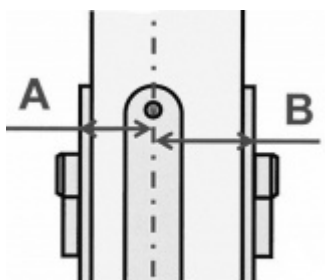

### Charakteristika cylindrické vložky keyTec RPE

- Vhodná pro použití jako sériová vložka (domy, byty, menší firmy, obchody).
- Jednořadý 5-stavitkový mechanismus s ocelovými stavitky.
- Vícekrát překrytý, vyosený, tzv. paracentrický profil.
- Až 8 oboustranných neodpružených bočních blokovacích kolíků (kalottů).
- Dodatečné zabezpečení pomocí blokovací kuličky.
- Oboustranná zvýšená odolnost proti odvrtání v tělese i ve válci (bubínku) / na objednávku.
- Sériová cylindrická vložka certifikovaná NBÚ jako uzamykací systém typu 3 „SS4=3“ body.
- Sériová cylindrická vložka certifikovaná dle ČSN EN 1627 – 1630 v bezpečnostní třídě „RC4“.
- Právní ochrana: evropský patent, č. EP 1 975 350 B1 (platný do roku 2028).
- Moderní klíč vybavený hlavičkou z odolného kompozitu.