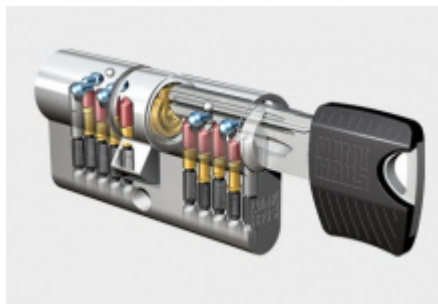

Tento moderní systém je tvořen jednořadým 5-stavitkovým mechanismem (na každé straně, celkem tedy 10 stavitky). Hlavičky klíčů RPE jsou dostupné hned v několika barevných provedeních: černá, modrá, žlutá, červená a zelená, čímž značně zjednodušují orientaci. Klíče rovněž vynikají moderním nadčasovým designem.

### Charakteristika cylindrické vložky keyTec RPE

- Vhodná pro použití jako sériová vložka (domy, byty, menší firmy, obchody).
- Jednořadý 5-stavitkový mechanismus s ocelovými stavitky.
- Vícekrát překrytý, vyosený, tzv. paracentrický profil.
- Až 8 oboustranných neodpružených bočních blokovacích kolíků (kalottů).
- Dodatečné zabezpečení pomocí blokovací kuličky.
- Oboustranná zvýšená odolnost proti odvrtání v tělese i ve válci (bubínku) / na objednávku.
- Sériová cylindrická vložka certifikovaná NBÚ jako uzamykací systém typu 3 „SS4=3“ body.
- Sériová cylindrická vložka certifikovaná dle ČSN EN 1627 – 1630 v bezpečnostní třídě „RC4“.
- Právní ochrana: evropský patent, č. EP 1 975 350 B1 (platný do roku 2028).
- Moderní klíč vybavený hlavičkou z odolného kompozitu.

**Balení obsahuje: Cylindrickou vložku, šroub s metrickým závitem, 3 x klíč.**

**Barevné provedení 3 klíčů v základní sadě je standardně modré .**

Barevné varianty mohou být: modrá, žlutá, červená, zelená, černá. Pro změnu barvy klíče při objednání kontaktujte, prosím, naše obchodní oddělení.

## PŘÍSLUŠENSTVÍ

**Cylindrická vložka 4.  
bezpečnostní třída  
Winkhaus keyTec RPE**

**Winkhaus**

---

**OD OD 61,31 €**

**1 ks**