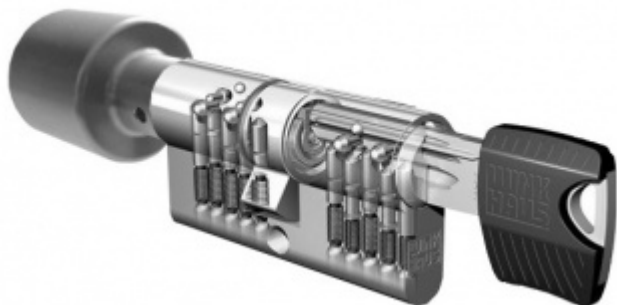

## Cylindrická vložka s knoflíkem Winkhaus keyTec RPE - 4. bezpečnostní třída 45+55

ID produktu: 25889

keyTec RPE je inovativní systém sériových cylindrických vložek ideálně vhodný pro rodinné domy, bytovou potřebu, malé firmy, menší obchody apod.

Tento moderní systém je tvořen jednořadým 5-stavitkovým mechanismem (na každé straně, celkem tedy 10 stavitky). Hlavičky klíčů RPE jsou dostupné hned v několika barevných provedeních: černá, modrá, žlutá, červená a zelená, čímž značně zjednodušují orientaci. Klíče rovněž vynikají moderním nadčasovým designem.

### Charakteristika cylindrické vložky keyTec RPE

- Vhodná pro použití jako sériová vložka (domy, byty, menší firmy, obchody).
- Jednořadý 5-stavitkový mechanismus s ocelovými stavitky.
- Vícekrát překrytý, vyosený, tzv. paracentrický profil.
- Až 8 oboustranných neodpružených bočních blokovacích kolíků (kalottů).
- Dodatečné zabezpečení pomocí blokovací kuličky.
- Oboustranná zvýšená odolnost proti odvrtání v tělese i ve válci (bubínku) / na objednávku.
- Sériová cylindrická vložka certifikovaná NBÚ jako uzamykací systém typu 3 „SS4=3“ body.
- Sériová cylindrická vložka certifikovaná dle ČSN EN 1627 – 1630 v bezpečnostní třídě „RC4“.
- Právní ochrana: evropský patent, č. EP 1 975 350 B1 (platný do roku 2028).
- Moderní klíč vybavený hlavičkou z odolného kompozitu.

## Dodací údaje

- Široký sortiment technických provedení (viz leták v sekci "Ke stažení").
- Povrchové úpravy: N - saténový (matný) nikl, MM - matná mosaz, MP - leštěná mosaz.
- Standard DIN zub, ozubené kolečko (10 zubů) a ČSN zub na speciální objednávku.
- Standardní sériové balení obsahuje: 1 kus cylindrické vložky daného rozměru, 3 kusy "modrých" klíčů, bezpečnostní kartu, fixační šroub, návod k použití.