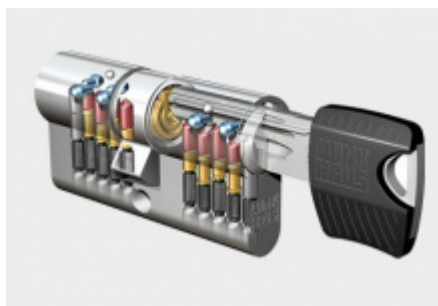

Tento moderní systém je tvořen jednořadým 5-stavitkovým mechanismem (na každé straně, celkem tedy 10 stavitky). Hlavičky klíčů RPE jsou dostupné hned v několika barevných provedeních: černá, modrá, žlutá, červená a zelená, čímž značně zjednodušují orientaci. Klíče rovněž vynikají moderním nadčasovým designem.

### Charakteristika cylindrické vložky keyTec RPE

- Vhodná pro použití jako sériová vložka (domy, byty, menší firmy, obchody).
- Jednořadý 5-stavitkový mechanismus s ocelovými stavitky.
- Vícekrát překrytý, vyosený, tzv. paracentrický profil.
- Až 8 oboustranných neodpružených bočních blokovacích kolíků (kalottů).
- Dodatečné zabezpečení pomocí blokovací kuličky.
- Oboustranná zvýšená odolnost proti odvrtání v tělese i ve válci (bubínku) / na objednávku.
- Sériová cylindrická vložka certifikovaná NBÚ jako uzamykací systém typu 3 „SS4=3“ body.
- Sériová cylindrická vložka certifikovaná dle ČSN EN 1627 – 1630 v bezpečnostní třídě „RC4“.
- Právní ochrana: evropský patent, č. EP 1 975 350 B1 (platný do roku 2028).
- Moderní klíč vybavený hlavičkou z odolného kompozitu.

**Balení obsahuje: Cylindrickou vložku, šroub s metrickým závitem, 3 x klíč.**

**Barevné provedení 3 klíčů v základní sadě je standardně modré .**

Barevné varianty mohou být: modrá, žlutá, červená, zelená, černá. Pro změnu barvy klíče při objednání kontaktujte, prosím, naše obchodní oddělení.

## PŘÍSLUŠENSTVÍ

**Cylindrická vložka 4.  
bezpečnostní třída  
Winkhaus keyTec RPE**

**Winkhaus**

---

**OD OD 61,31 €**

**1 ks**