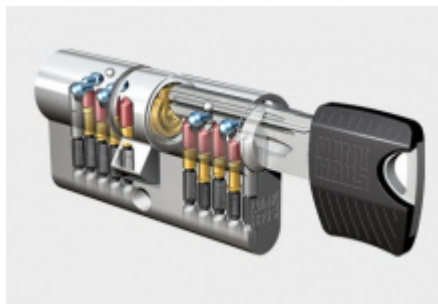

Tento moderní systém je tvořen jednořadým 5-stavitkovým mechanismem (na každé straně, celkem tedy 10 stavitky). Hlavičky klíčů RPE jsou dostupné hned v několika barevných provedeních: černá, modrá, žlutá, červená a zelená, čímž značně zjednodušují orientaci. Klíče rovněž vynikají moderním nadčasovým designem.

Charakteristika cylindrické vložky keyTec RPE

- Vhodná pro použití jako sériová vložka (domy, byty, menší firmy, obchody).
- Jednořadý 5-stavitkový mechanismus s ocelovými stavitky.
- Vícekrát překrytý, vyosený, tzv. paracentrický profil.
- Až 8 oboustranných neodpružených bočních blokovacích kolíků (kalottů).
- Dodatečné zabezpečení pomocí blokovací kuličky.
- Oboustranná zvýšená odolnost proti odvrtání v tělese i ve válci (bubínku) / na objednávku.
- Sériová cylindrická vložka certifikovaná NBÚ jako uzamykací systém typu 3 „SS4=3“ body.
- Sériová cylindrická vložka certifikovaná dle ČSN EN 1627 – 1630 v bezpečnostní třídě „RC4“.
- Právní ochrana: evropský patent, č. EP 1 975 350 B1 (platný do roku 2028).
- Moderní klíč vybavený hlavičkou z odolného kompozitu.

Balení obsahuje: Cylindrickou vložku, šroub s metrickým závitem, 3 x klíč.

Barevné provedení 3 klíčů v základní sadě je standardně modré .

Barevné varianty mohou být: modrá, žlutá, červená, zelená, černá. Pro změnu barvy klíče při objednání kontaktujte, prosím, naše obchodní oddělení.

Vaše cena bez DPH

69,63 €

Vaše cena s DPH

84,26 €

Zobrazit produkt

PŘÍSLUŠENSTVÍ

**Cylindrická vložka 4.
bezpečnostní třída
Winkhaus keyTec RPE**

Winkhaus