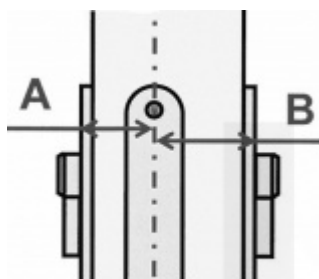

Široký sortiment technických provedení (viz leták v sekci "Ke stažení").

Povrchové úpravy: N - saténový (matný) nikl, MM - matná mosaz.

Jak změřit rozměr cylindrické vložky ?

Standard DIN zub, ozubené kolečko (10 zubů) a ČSN zub na speciální objednávku.