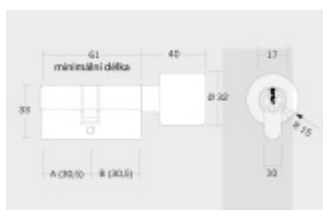

5-stavitkový systém keyOne X-pert umožňuje přes 50.000 teoretických kombinací a pro řadu nenáročných řešení je zcela postačující. Není tedy jen "ucpávkou dveří", jako je tomu u tzv. stavebních vložek. Tato ekonomicky velmi zajímavá varianta je navíc dostupná v řadě technických variant.

Charakteristika cylindrické vložky keyOne X-pert

Profil klíče

Paracentrický profil klíče. Standardní profil, kdy náhradní klíče vyrobí většina zámečnictví v ČR.

Stavítka

Jednořadý 5-stavitkový mechanismus s ocelovými stavítky.

Důležité vlastnosti

Možnost objednat další klíče jen podle čísla nacházejícího se na klíči původním.

Sériová cylindrická vložka certifikována dle ČSN EN 1627 – 1630 v bezpečnostní třídě RC3.

Dodací údaje

Otočný knoflík je vyroben v povrchové úpravě satin chrom.