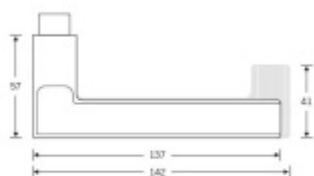

Produktový list

platný k 26. 6. 2024

luxusnikovani.cz
DELIVERED BY EFB

Kování FSB 12 1035 ASL

FSB

Na podzim roku 1996 poptal düsseldorfský architekt Heike Falkenberg u FSB speciální kliky pro svůj projekt. Na základě návrhu tohoto architekta vytvořil tým FSB nový model kliky FSB 1035. Vypadal dobře a tak zůstal model v sortimentu nastálo.

Objektová třída 4. dle EN 1906

Kování je univerzální pravolevé včetně vratné pružiny, systém FSB ASL

Uvedená cena je za kompletní sadu kování na dveře - kliky + rozety + spojovací materiál

Detaily o integrovaném zamykání FSB naleznete [zde](#).

Eloxovaný hliník

Kování FSB 12 1035 ASL
Eloxovaný hliník, klika / klika, Obyčejný klíč,
Kulatá rozeta standardní

DETAIL

Termín bude prověřen u
dodavatele

87,23 € bez DPH
105,55 € s DPH

Kování FSB 12 1035 ASL
Eloxovaný hliník, klika / klika, Cylindrická
vložka, Kulatá rozeta standardní

DETAIL

Termín bude prověřen u
dodavatele

87,23 € bez DPH
105,55 € s DPH

Kování FSB 12 1035 ASL
Eloxovaný hliník, klika / koule, Cylindrická
vložka, Kulatá rozeta standardní

DETAIL

Termín bude prověřen u
dodavatele

91,4 € bez DPH
110,6 € s DPH