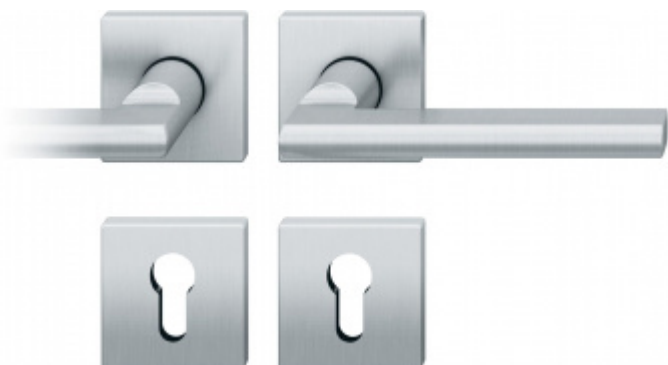

## Kování FSB 12 1035 ASL

**FSB**

Na podzim roku 1996 poptal düsseldorfský architekt Heike Falkenberg u FSB speciální kliky pro svůj projekt. Na základě návrhu tohoto architekta vytvořil tým FSB nový model kliky FSB 1035. Vypadal dobře a tak zůstal model v sortimentu nastálo.