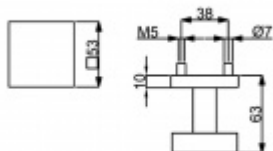

Vaše cena bez DPH

1 610 Kč

Vaše cena s DPH

1 948,1 Kč

Zobrazit produkt