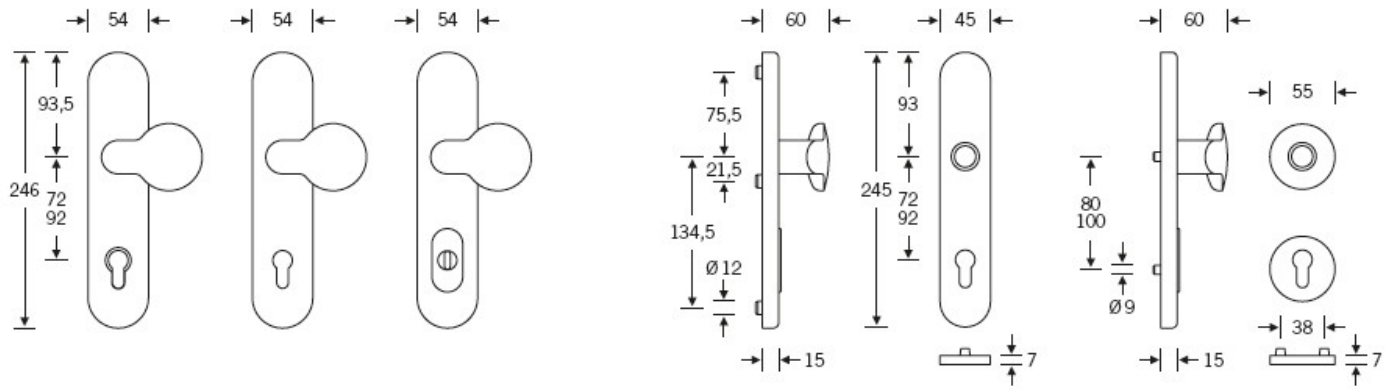

TECHNICKÉ DETAILY