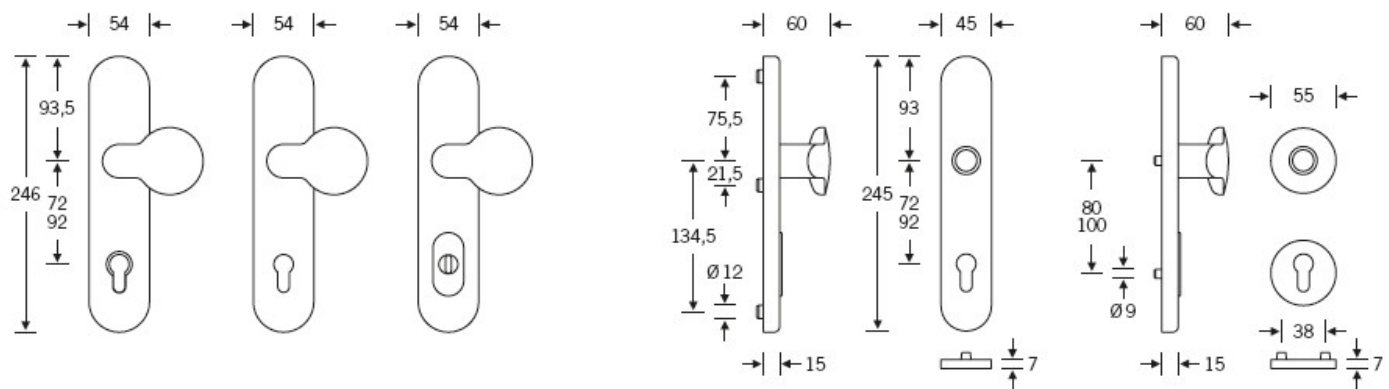

TECHNICKÉ DETAILY