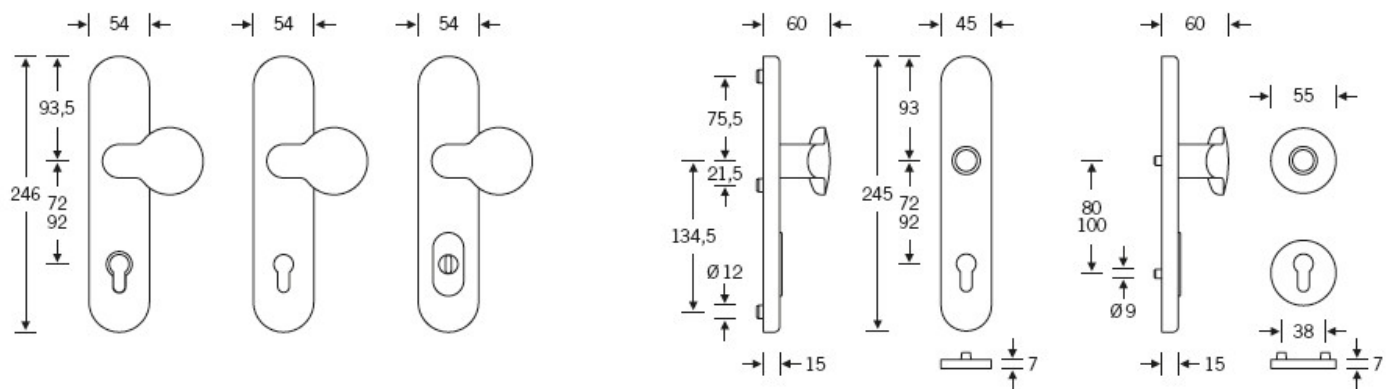

TECHNICKÉ DETAILY