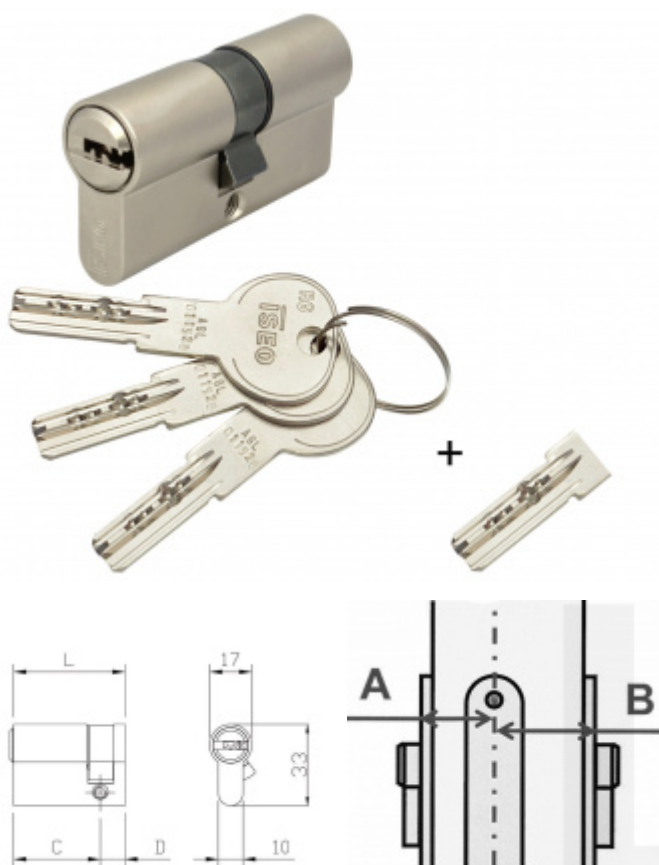

Produktový list

platný k 1. 11. 2024

luxusnikovani.cz
DELIVERED BY EFB

Cylindrická vložka pro ÚTopic zámek s upraveným klíčem 55+65

ID produktu: 26370

Cylindrická vložka s upraveným klíčem pro jednoduchou instalaci se smart zámkem ÚTOPIC.

Vložka je dodávána společně se 4 originálními klíči a jedním upraveným krátkým klíčem pro okamžité použití společně se zámkem ÚTOPIC.

Instalace zámků ÚTOPIC je díky upravenému klíči jednodušší.

Certifikováno dle EN1634 a EN1303-2015

ISEO R6 - bezpečnostní vložka s vyšším stupněm bezpečnosti odolným proti odvrtání a vyhatání planžetou.

3. bezpečnostní třída - certifikát NBÚ "TAJNÉ" - odolává SG metodě

Nouzová funkce (prostupová funkce) - ochrana proti zabouchnutí. Klíč může být zasunutý z obou stran dveří a lze s ním otáčet.

Ochrana proti odvrtání
Povrch matný nikel

Vaše cena bez DPH

84,12 €

Vaše cena s DPH

101,79 €

Zobrazit produkt

Jak změřit rozměr cylindrické vložky ?