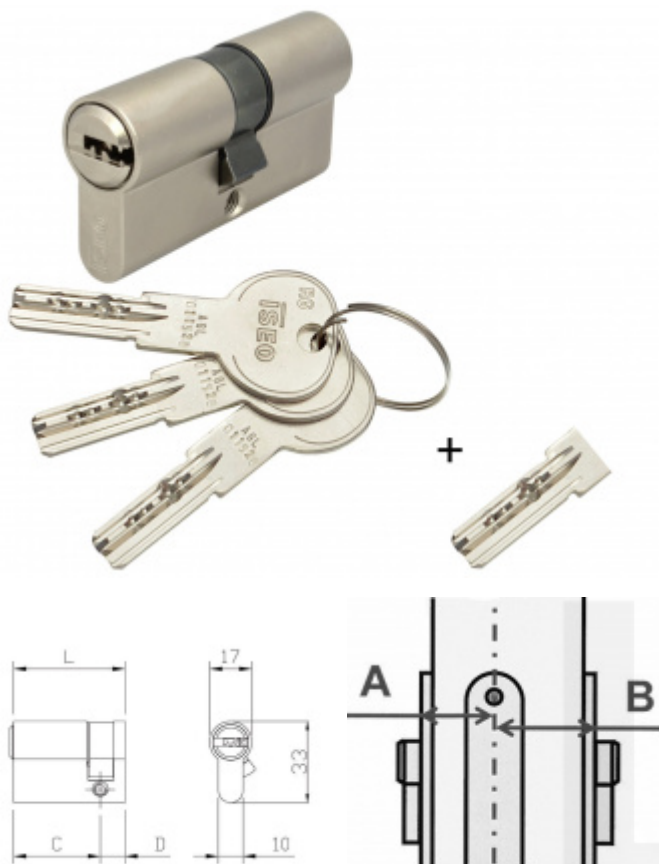

Produktový list

platný k 1. 11. 2024

luxusnikovani.cz
DELIVERED BY EFB

Cylindrická vložka pro ÚTopic zámek s upraveným klíčem 40+50

ID produktu: 26382

Cylindrická vložka s upraveným klíčem pro jednoduchou instalaci se smart zámkem ÚTOPIC.

Vložka je dodávána společně se 4 originálními klíči a jedním upraveným krátkým klíčem pro okamžité použití společně se zámkem ÚTOPIC.

Instalace zámků ÚTOPIC je díky upravenému klíči jednodušší.

Certifikováno dle EN1634 a EN1303-2015

ISEO R6 - bezpečnostní vložka s vyšším stupněm bezpečnosti odolným proti odvrtní a vyhatání planžetou.

3. bezpečnostní třída - certifikát NBÚ "TAJNÉ" - odolává SG metodě

Nouzová funkce (prostupová funkce) - ochrana proti zabouchnutí. Klíč může být zasunutý z obou stran dveří a lze s ním otáčet.

Ochrana proti odvrtní
Povrch matný nikel

Vaše cena bez DPH

1 613 Kč

Vaše cena s DPH

1 951,73 Kč

Zobrazit produkt

Jak změřit rozměr cylindrické vložky ?

PŘÍSLUŠENSTVÍ