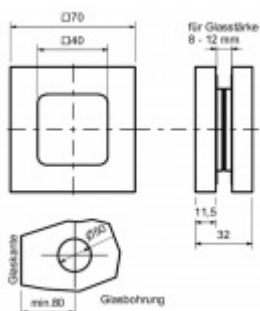

Produktový list

platný k 1. 11. 2024

luxusnikovani.cz
DELIVERED BY EFB

Mušle pro posuvné dveře Südmetail Square plná, černá matná

ID produktu: 26417

Materiál nerez / černá matná barva

Vhodné pro tloušťku skla 8-12 mm