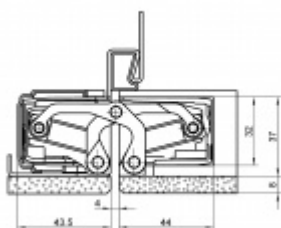

## Tectus TE 640 3D A8 SZ - upevnění do ocelové zárubně

 SIMONSWERK

ID produktu: 26771

Navařovací element pro montáž pantu Tectus 640 3D A8 do ocelových zárubní.

Pozink ocel

**Baleno po 10 ks. Lze objednat i jiný počet, je však potřeba počítat s příplatkem za rozbalení.**