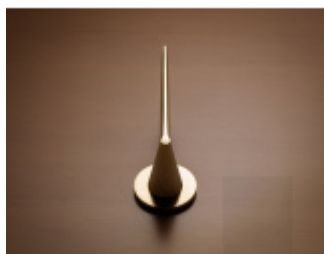

Produktový list

platný k 27. 9. 2024

luxusnikovani.cz
DELIVERED BY EFB

OLIVARI Cono

OLIVARI

Design: Gio Ponti

V polovině 50. let vedl plodný pracovní vztah mezi Ernestem Olivarim a Gio Pontim k vytvoření tří modelů dveřních klik, Lama, Cono a Anello. Pontiho nejslavnější budova, mrakodrap Pirelli (1952-1961), byla vybavena klikami Lama vyrobenými z hliníku, analogicky k ostatním komponentům použitým v budově.

Dveřní klika Cono byla použita pro jeho velkolepou stavbu Villa Planchart (1953-1957) v Caracasu ve Venezuele.

Rozety mají výšku 5 mm

Materiál: masivní mosaz s povrchovými úpravami

Superfinish povrchy mají záruku 10 let na povrchovou úpravu.

Rozety se standardně montují jednostranně pomocí vrtů. Lze objednat provedení montáž rozet skrze dveře a zámek. Tato varianta montáže je možná pouze pro ploché rozety s průměrem 51 mm.

Chrom leštěný

[OLIVARI Cono](#)
[Chrom leštěný, Bez rozety/otvoru pro klíč](#)