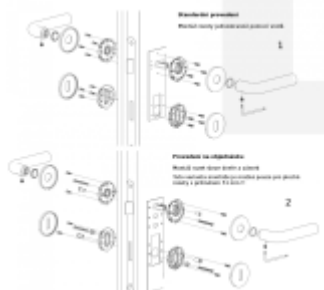

Produktový list

platný k 27. 9. 2024

luxusnikovani.cz
DELIVERED BY EFB

OLIVARI Cono

OLIVARI

Design: Gio Ponti

V polovině 50. let vedl plodný pracovní vztah mezi Ernestem Olivarim a Gio Pontim k vytvoření tří modelů dveřních klik, Lama, Cono a Anello. Pontiho nejslavnější budova, mrakodrap Pirelli (1952-1961), byla vybavena klikami Lama vyrobenými z hliníku, analogicky k ostatním komponentům použitým v budově.

Dveřní klika Cono byla použita pro jeho velkolepou stavbu Villa Planchart (1953-1957) v Caracasu ve Venezuele.

Rozety mají výšku 5 mm

Materiál: masivní mosaz s povrchovými úpravami

Superfinish povrchy mají záruku 10 let na povrchovou úpravu.

Rozety se standardně montují jednostranně pomocí vrtů. Lze objednat provedení montáž rozet skrze dveře a zámek. Tato varianta montáže je možná pouze pro ploché rozety s průměrem 51 mm.

Chrom leštěný

[OLIVARI Cono](#)
[Chrom leštěný, Bez rozety/otvoru pro klíč](#)