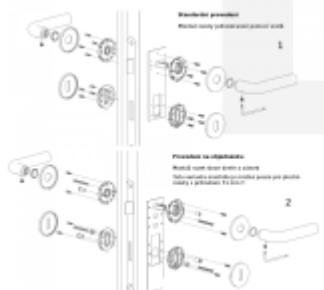

## OLIVARI Cono

OLIVARI 

**Design: Gio Ponti**

V polovině 50. let vedl plodný pracovní vztah mezi Ernestem Olivarim a Gio Pontim k vytvoření tří modelů dveřních klik, Lama, Cono a Anello. Pontiho nejslavnější budova, mrakodrap Pirelli (1952-1961), byla vybavena klikami Lama vyrobenými z hliníku, analogicky k ostatním komponentům použitým v budově.

Dveřní klika Cono byla použita pro jeho velkolepou stavbu Villa Planchart (1953-1957) v Caracasu ve Venezuele.

Rozety mají výšku 5 mm

Materiál: masivní mosaz s povrchovými úpravami

Superfinish povrchy mají záruku 10 let na povrchovou úpravu.

**Rozety se standardně montují jednostranně pomocí vrtů. Lze objednat provedení montáž rozet skrze dveře a zámek. Tato varianta montáže je možná pouze pro ploché rozety s průměrem 51 mm.**