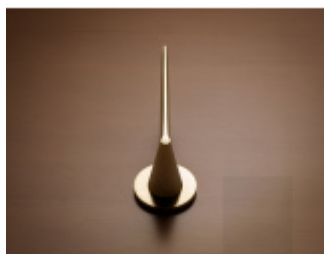

Produktový list

platný k 1. 7. 2024

luxusnikovani.cz
DELIVERED BY EFB

OLIVARI Cono

OLIVARI

Design: Gio Ponti

V polovině 50. let vedl plodný pracovní vztah mezi Ernestem Olivarim a Gio Pontim k vytvoření tří modelů dveřních klik, Lama, Cono a Anello. Pontiho nejslavnější budova, mrakodrap Pirelli (1952-1961), byla vybavena klikami Lama vyrobenými z hliníku, analogicky k ostatním komponentům použitým v budově.

Dveřní klika Cono byla použita pro jeho velkolepou stavbu Villa Planchart (1953-1957) v Caracasu ve Venezuele.

Rozety mají výšku 5 mm

Materiál: masivní mosaz s povrchovými úpravami

Superfinish povrchy mají záruku 10 let na povrchovou úpravu.

Rozety se standardně montují jednostranně pomocí vrtů. Lze objednat provedení montáž rozet skrze dveře a zámek. Tato varianta montáže je možná pouze pro ploché rozety s průměrem 51 mm.

Chrom leštěný

[OLIVARI Cono](#)
[Chrom leštěný, Bez rozety/otvoru pro klíč](#)

DETAIL

Termín bude prověřen u dodavatele

135,62 € bez DPH
164,1 € s DPH