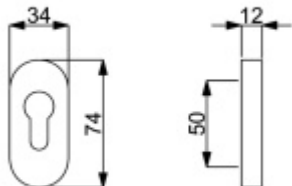

Oválná rozeta pro vložku, TopSpeed, nerez/černá Černá

ID produktu: 27191

Samostatná rozeta pro vložku kompatibilní se systémem TopSpeed na oválných rozetách

Rozměr rozety: 74 x 34 x 10 mm

Materiál: nerez kartáčovaná nebo povrchové úpravy

Vaše cena bez DPH

Vaše cena s DPH

455 Kč

550,55 Kč

Zobrazit produkt

PŘÍSLUŠENSTVÍ

**Koule na oválné rozetě,
nerez/černá, TopSpeed**

Süd-Metall