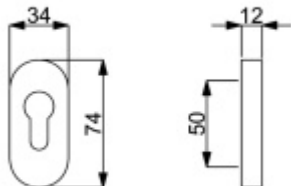

Oválná rozeta pro vložku, TopSpeed, nerez/černá Černá

ID produktu: 27191

Samostatná rozeta pro vložku kompatibilní se systémem TopSpeed na oválných rozetách

Rozměr rozety: 74 x 34 x 10 mm

Materiál: nerez kartáčovaná nebo povrchové úpravy