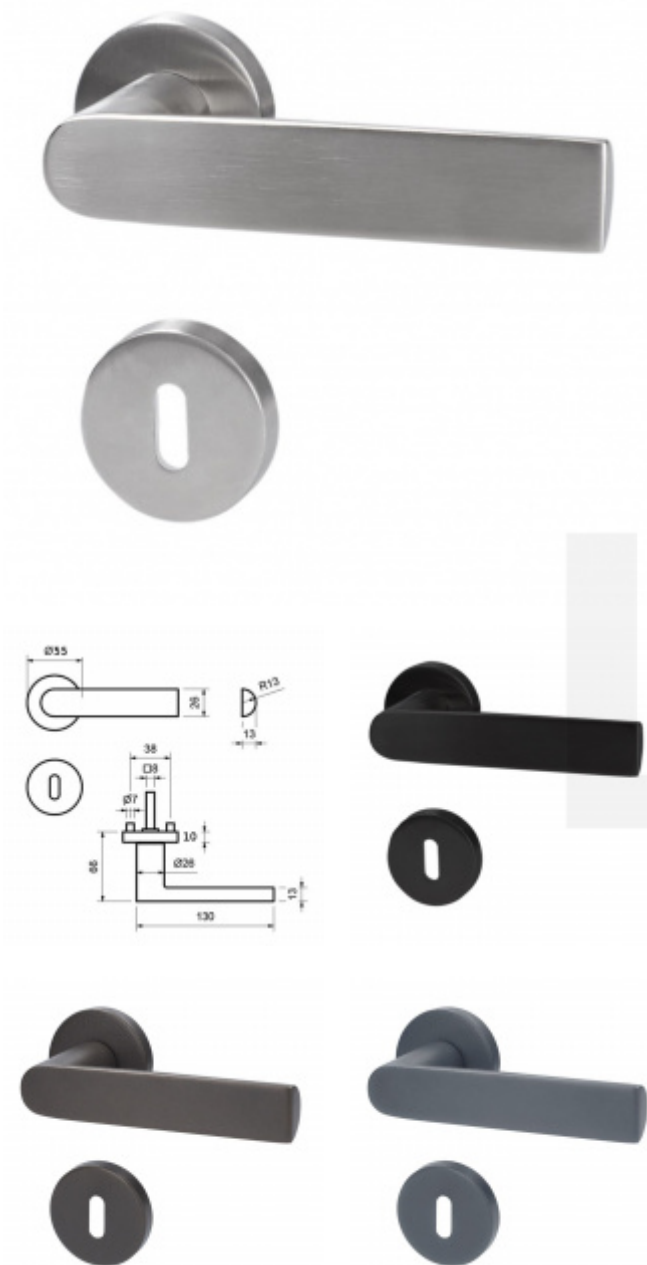

## Südmetal Korsika-R, TopSpeed Černá struktura, Bez rozety/otvoru pro klíč, klika / klika

ID produktu: 27209

Sada kování pro interiérové dveře v objektovém standardu dle EN 1906 (3. třída)

Klika je osazena pevně na rozetě s bajonetovým mechanismem.

Kování je možné použít také pro interiérové dveře s vysokým zatížením ve veřejných objektech.

Sada kování obsahuje spojovací materiál a čtyřhran pro tloušťku dveří 38-42 mm.

Větší tloušťka dveří je možná dle zadání. Příplatek cca 100,- Kč / sada

Čtyřhran u WC zamykání má standardně rozměr 8x8 mm. Na poptání lze změnit na 6 mm.