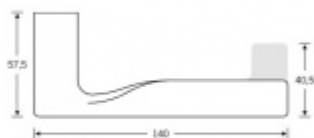

Pozor, klika je kompatibilní pouze s komponenty FSB ASL!

Vaše cena bez DPH

1 400 Kč

Vaše cena s DPH

1 694 Kč

Zobrazit produkt

PŘÍSLUŠENSTVÍ

**Štítek pro skleněné
dveře FSB 13 4224
Kompakt**