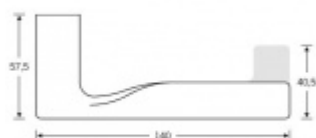

Pozor, klika je kompatibilní pouze s komponenty FSB ASL!

**Vaše cena bez DPH**

**59,57 €**

Vaše cena s DPH

72,09 €

Zobrazit produkt