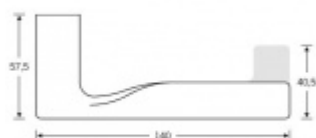

FSB ASL 10 1244 samostatná dveřní klika Nerez kartáčovaná, Skleněné dveře

FSB

ID produktu: 27224

Design: gmp Architekti, Gerkan, Marg a Partner

Je obecná pravda, že jednoduché je většinou správné a praktické. Model dveří FSB 1244 je složen z nejjednodušších geometrických tvarů. Její lineární přední strana cituje zakřivení krku a je zakončena obdélníkovou částí. Ergonomie kliky se skládá z půlkruhu a čtverce, který poskytuje kuce příjemný dotyk.

Model se vyrábí v hliníku a nerezí.

Samostatná dveřní klika FSB ASL pro individuální konfiguraci sady na dveře.

Uvedená cena je za 1 kus kliky jednostranně.

Uvedená cena je za 1 kus kliky jednostranně pro dřevěné dveře a 1 pár kliky se čtyřhranem pro skleněné dveře.

Pozor, klika je kompatibilní pouze s komponenty FSB ASL!

Vaše cena bez DPH

2 978 Kč

Vaše cena s DPH

3 603,38 Kč

Zobrazit produkt