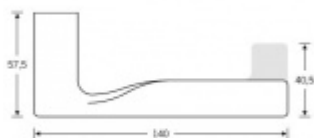

FSB ASL 10 1244 samostatná dveřní klika Nerez kartáčovaná, Skleněné dveře

FSB

ID produktu: 27224

Design: gmp Architekti, Gerkan, Marg a Partner

Je obecná pravda, že jednoduché je většinou správné a praktické. Model dveří FSB 1244 je složen z nejjednodušších geometrických tvarů. Její lineární přední strana cituje zakřivení krku a je zakončena obdélníkovou částí. Ergonomie kliky se skládá z půlkruhu a čtverce, který poskytuje kuce příjemný dotyk.

Model se vyrábí v hliníku a nerezí.

Samostatná dveřní klika FSB ASL pro individuální konfiguraci sady na dveře.

Uvedená cena je za 1 kus kliky jednostranně.

Uvedená cena je za 1 kus kliky jednostranně pro dřevěné dveře a 1 pár kliky se čtyřhranem pro skleněné dveře.

Pozor, klika je kompatibilní pouze s komponenty FSB ASL!

Vaše cena bez DPH

126,72 €

Vaše cena s DPH

153,34 €

Zobrazit produkt