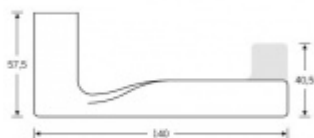

FSB ASL 10 1244 samostatná dveřní klika Eloxovaný hliník, Dřevěné dveře

FSB

ID produktu: 27225

Design: gmp Architekti, Gerkan, Marg a Partner

Je obecná pravda, že jednoduché je většinou správné a praktické. Model dveří FSB 1244 je složen z nejjednodušších geometrických tvarů. Její lineární přední strana cituje zakřivení krku a je zakončena obdélníkovou částí. Ergonomie kliky se skládá z půlkruhu a čtverce, který poskytuje kuce příjemný dotyk.

Model se vyrábí v hliníku a nerezí.

Samostatná dveřní klika FSB ASL pro individuální konfiguraci sady na dveře.

Uvedená cena je za 1 kus kliky jednostranně.

Uvedená cena je za 1 kus kliky jednostranně pro dřevěné dveře a 1 pár kliky se čtyřhranem pro skleněné dveře.

Pozor, klika je kompatibilní pouze s komponenty FSB ASL!

Vaše cena bez DPH

27,4 €

Vaše cena s DPH

33,16 €

Zobrazit produkt