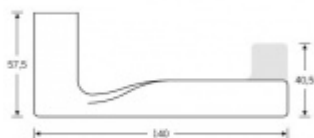

FSB ASL 10 1244 samostatná dveřní klika Nerez kartáčovaná, Dřevěné dveře

FSB

ID produktu: 27226

Design: gmp Architekti, Gerkan, Marg a Partner

Je obecná pravda, že jednoduché je většinou správné a praktické. Model dveří FSB 1244 je složen z nejjednodušších geometrických tvarů. Její lineární přední strana cituje zakřivení krku a je zakončena obdélníkovou částí. Ergonomie kliky se skládá z půlkruhu a čtverce, který poskytuje kuce příjemný dotyk.

Model se vyrábí v hliníku a nerezí.

Samostatná dveřní klika FSB ASL pro individuální konfiguraci sady na dveře.

Uvedená cena je za 1 kus kliky jednostranně.

Uvedená cena je za 1 kus kliky jednostranně pro dřevěné dveře a 1 pár kliky se čtyřhranem pro skleněné dveře.

Pozor, klika je kompatibilní pouze s komponenty FSB ASL!

Vaše cena bez DPH

1 433 Kč

Vaše cena s DPH

1 733,93 Kč

Zobrazit produkt