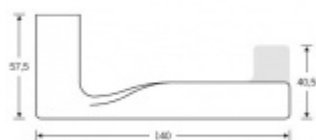

FSB ASL 10 1244 samostatná dveřní klika Nerez kartáčovaná, Dřevěné dveře

FSB

ID produktu: 27226

Design: gmp Architekti, Gerkan, Marg a Partner

Je obecná pravda, že jednoduché je většinou správné a praktické. Model dveří FSB 1244 je složen z nejjednodušších geometrických tvarů. Její lineární přední strana cituje zakřivení krku a je zakončena obdélníkovou částí. Ergonomie kliky se skládá z půlkruhu a čtverce, který poskytuje kuce příjemný dotyk.

Model se vyrábí v hliníku a nerezí.

Samostatná dveřní klika FSB ASL pro individuální konfiguraci sady na dveře.

Uvedená cena je za 1 kus kliky jednostranně.

Uvedená cena je za 1 kus kliky jednostranně pro dřevěné dveře a 1 pár kliky se čtyřhranem pro skleněné dveře.

Pozor, klika je kompatibilní pouze s komponenty FSB ASL!

Vaše cena bez DPH

60,98 €

Vaše cena s DPH

73,78 €

Zobrazit produkt