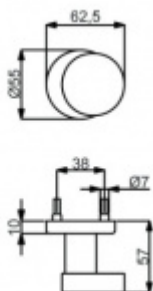

Vaše cena bez DPH

41,76 €

Vaše cena s DPH

50,52 €

Zobrazit produkt