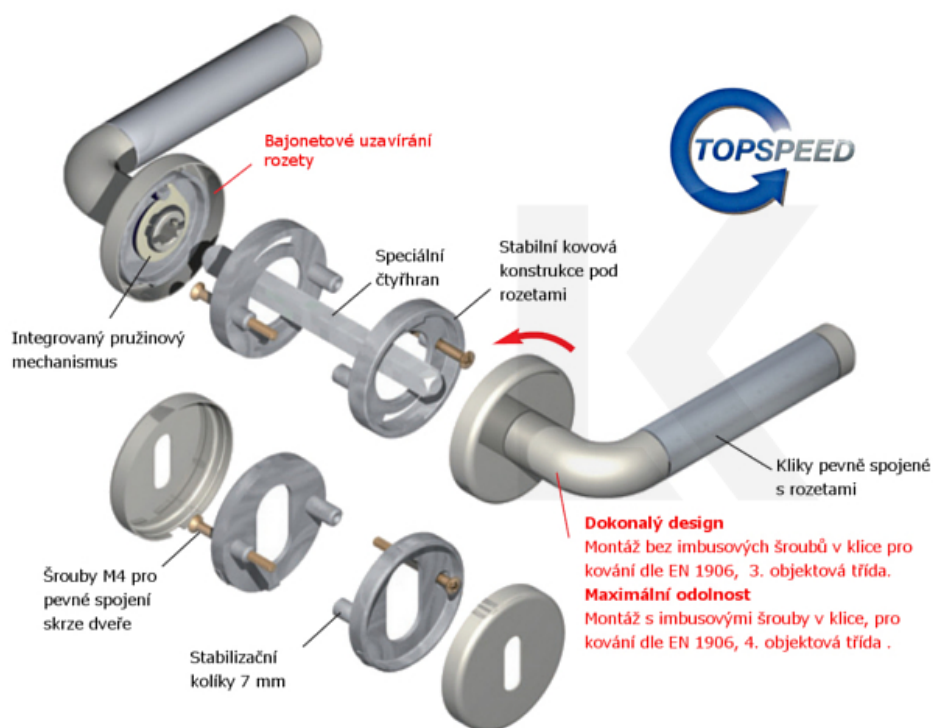

Vaše cena bez DPH

1 270 Kč

Vaše cena s DPH

1 536,7 Kč

Zobrazit produkt

TECHNICKÉ DETAILY