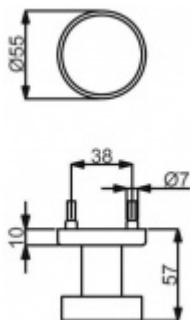

Produktový list

platný k 1. 11. 2024

luxusnikovani.cz
DELIVERED BY EFB

Dveřní koule Sűdmetall Basic, plochá

ID produktu: 27243

Pevná dveřní koule určekná k montáži skrze dveře.

Vhodná pro kombinaci s kováním Sűdmetall Basic

Nerez kartáčovaná, závity pro šrouby M4

Vaše cena bez DPH

31,76 €

Vaše cena s DPH

38,42 €

Zobrazit produkt