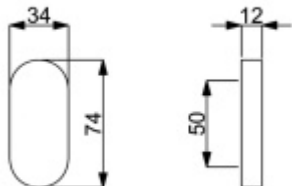

Oválná rozeta pro vložku slepá, TopSpeed

ID produktu: 27318

Samostatná rozeta slepá kompatibilní se systémem TopSpeed na oválných rozetech

Rozměr rozety: 74 x 34 x 10 mm

Materiál: nerez kartáčovaná nebo povrchové úpravy