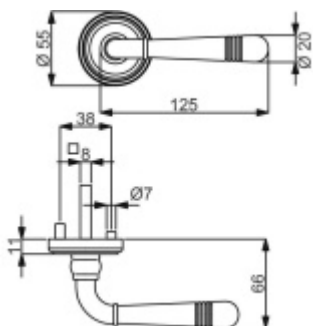

Produktový list

platný k 27. 9. 2024

luxusnikovani.cz
DELIVERED BY EFB

Súdmetall Scarlet-R, černá matná, TopSpeed Cylindrická vložka, klika / klika

ID produktu: 27349

Sada kování pro interiérové dveře v objektovém standardu dle EN 1906 (3. třída)

Klika je osazena pevně na rozetě s bajonetovým mechanismem.

Kování je vyrobeno z nerez v povrchové úpravě černá matná barva.

Kování je možné použít také pro interiérové dveře s vysokým zatížením ve veřejných objektech.

- Objektové provedení i pro standardní interiérové dveře
- Ocelová konstrukce pod rozetami
- Extrémně rychlá a bezchybná montáž
- Klika pevně spojená s rozetou a pružinovým mechanismem.

Sada kování obsahuje spojovací materiál a čtyřhran pro tloušťku dveří 38-42 mm.

Větší tloušťka dveří je možná dle zadání. Příplatek cca 100,- Kč / sada

Čtyřhran u WC zamykání má rozměr 8x8 mm.