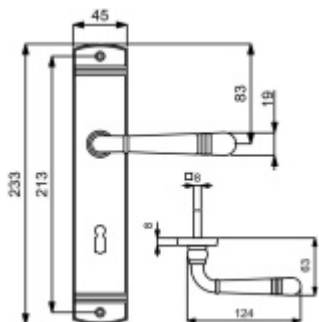

Produktový list

platný k 1. 7. 2024

luxusnikovani.cz
DELIVERED BY EFB

Štítkové kování Südmetall Scarlet-LS, černá WC uzamykání, klika / klika

ID produktu: 27353

Mosaz / černá matná barva

Rozteč 72 mm - obyčejný klíč, vložka

Rozteč 78 mm - WC uzamykání, WC čtyřhran 8 mm

Čtyřhran pro kliku 8 mm.

Pravolevé

Testováno dle EN 1906 3. třída, EN 1634-2

Vaše cena bez DPH

122,98 €

Vaše cena s DPH

148,8 €