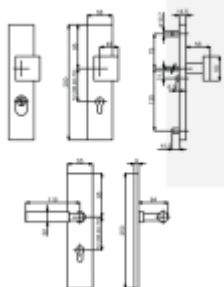

Produktový list

platný k 21. 9. 2024

luxusnikovani.cz
DELIVERED BY EFB

Súdmetall Sicura Alaska Square, černá , bezpečnostní kování

Bezpečnostní kování pro vstupní dveře s překrytím vložky

Přesah vložky: 9-15 mm

Rozteč: 92 mm /72 mm

Rozměr čtyřhranu: 10 mm(rozteč 92 mm) 8 mm (rozteč 72 mm)

Spojovací materiál pro tl. dveří 37-42 mm (rozteč 72 mm) / 67-72 mm (rozteč 92 mm)

Šrouby skrze dveře M6

Bezpečnostní certifikace dle DIN 18257 ES1/WB2

Uvedená cena je za kompletní sadu kování včetně spojovacího materiálu a vnitřní kliky

72 mm

[Súdmetall Sicura Alaska Square, černá , bezpečnostní kování 72 mm, klika / klika](#)

DETAIL

Termín bude prověřen u dodavatele