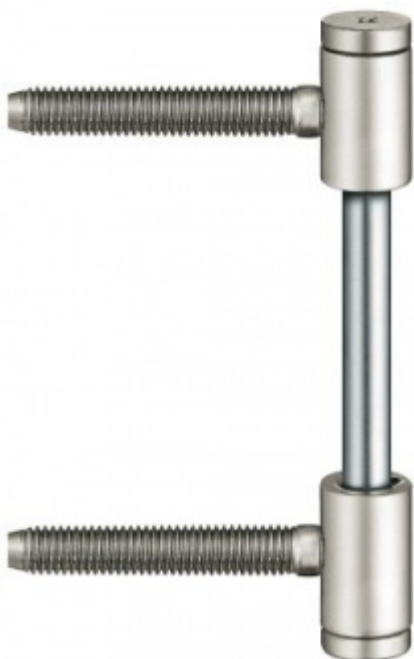

Produktový list

platný k 6. 7. 2024

luxusnikovani.cz
DELIVERED BY EFB

Simonswerk Variant V 0026 WF Chrom lesklý

 SIMONSWERK

ID produktu: 27370

Dveřní závěs pro falcové dveře, křídlový díl

K pantu je potřeba objednat odpovídající zárubňový díl

Nosnost 2 ks pantů je 70 kg

**Závěs je balen po 20 kusech. V případě
objednání jiného počtu je potřeba počítat s
poplatkem za rozbalení.**

Uvedená cena je za 1 kus.

Vaše cena bez DPH

353 Kč

Vaše cena s DPH