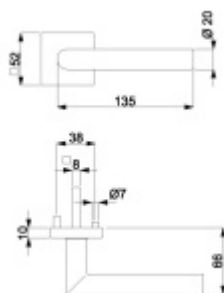

Produktový list

platný k 26. 6. 2024

luxusnikovani.cz
DELIVERED BY EFB