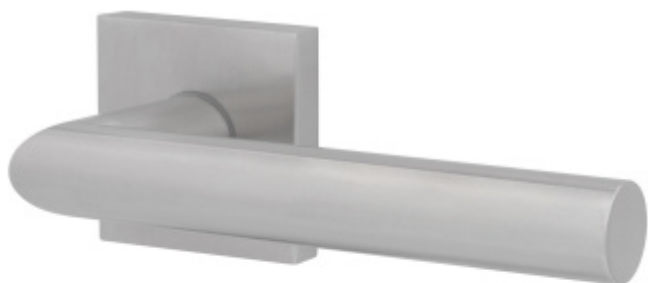

Produktový list

platný k 26. 6. 2024

luxusnikovani.cz
DELIVERED BY EFB

Súdmetall Ronny II Quadro-R, TopSpeed Objektové dveře, Cylindrická vložka, Klika/koule - pravá

ID produktu: 27384

Sada kování pro interiérové dveře v objektovém standardu dle EN 1906.

Klika je osazena pevně na rozetě s bajonetovým mechanismem a čtvercovou rozetou.

Díky pevnému spojení kliky a rozetového mechanismu s pružinou nehrozí, že by někdy klika spadla nebo se rozeta uvonila ze základny.

Patentovaný způsob montáže TopSpeed zaručuje bezchybnou montáž sestavy kování a dlouhou životnost kování po instalaci na dveře.

Materiál kování: Nerez kartáčovaná

Kování je možné použít pro interiérové dveře s vysokým zatížením ve veřejných objektech.